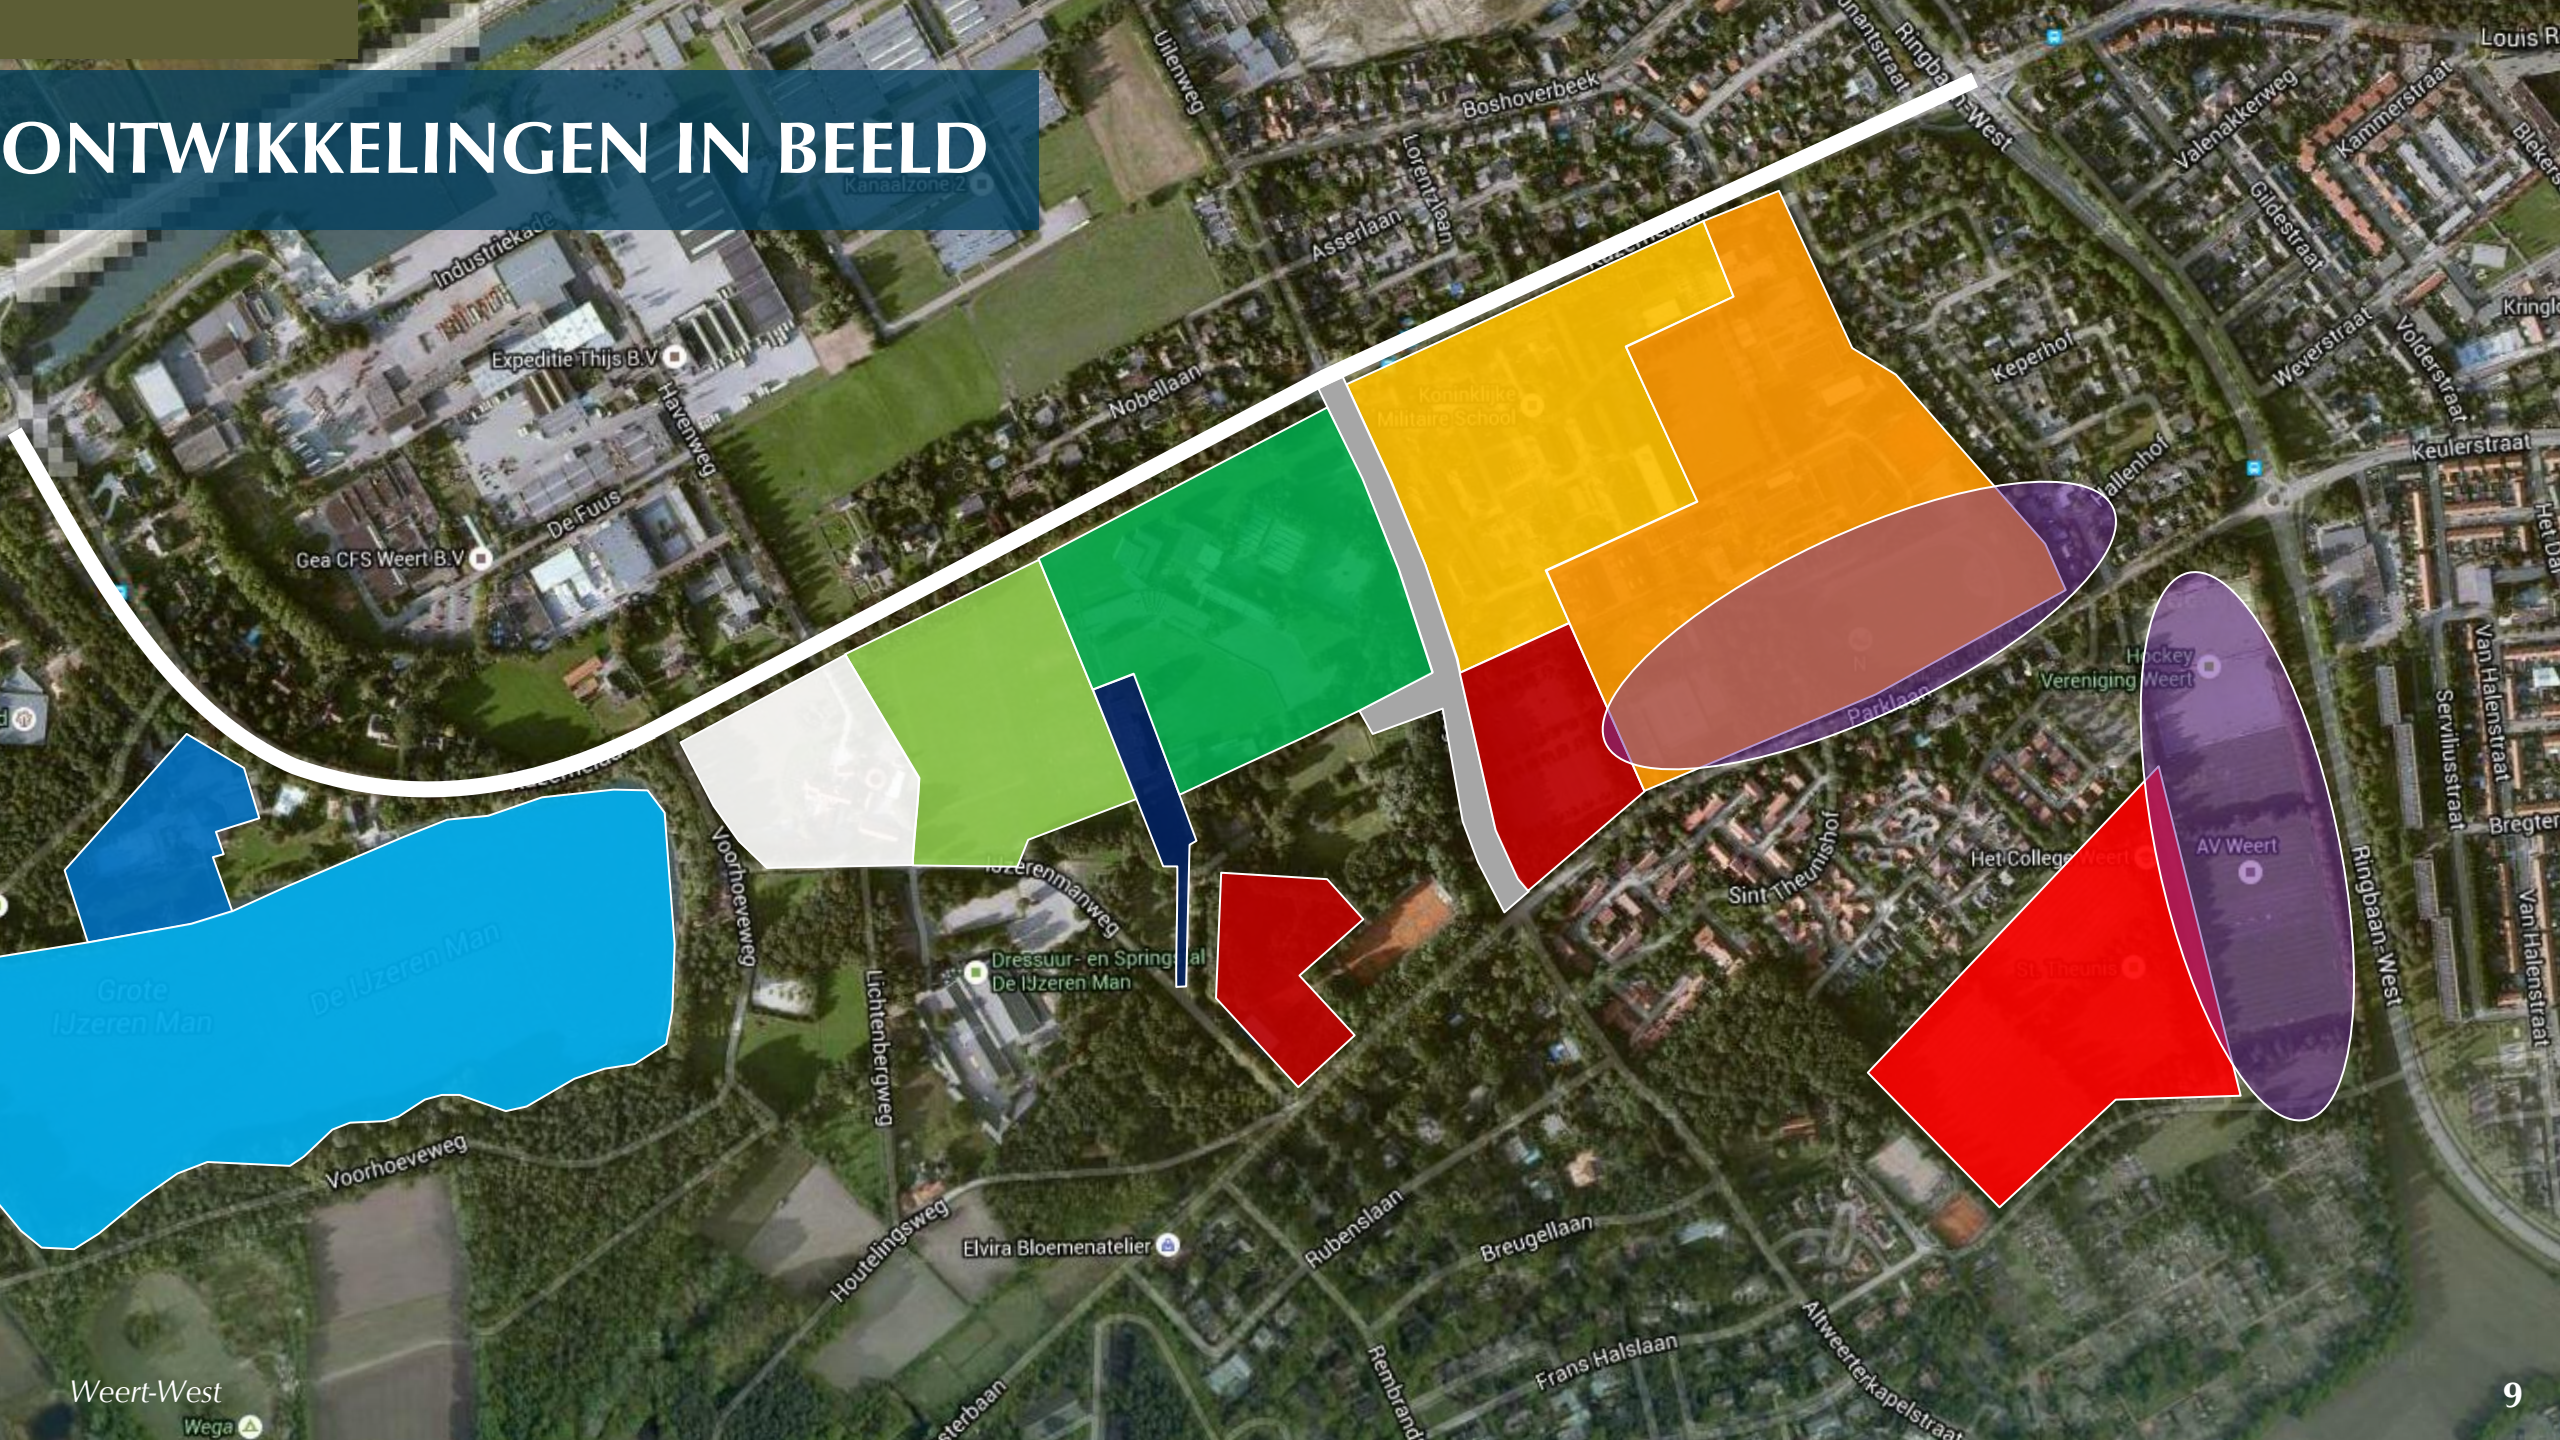

WEERT-WEST

SPORT, NATUUR, CULTUUR,
EDUCATIE, LEISURE & ZORG

BOVENREGIONALE RELEVANTIE!

HET KADER: RUIMTELIJKE STRUCTUURVISIE

HET KADER: RUIMTELIJKE STRUCTUURVISIE

ONTWIKKELINGEN IN BEELD

Nelissenhofweg

Inmiddels verbeterd
en opengesteld

AZC in een deel van het KMS-complex

Maximaal 1.000 vluchtelingen
tot en met 2020

Maatschappelijk
medegebruik KMS

Verschillende 'pleinen' met
specifieke thema's: sport, zorg,
educatie, R&D, COA

Springstal – stoeterij
Rob Ehrens

Onderlinge afstand van de
afzonderlijke onderdelen
maximaal 8 minuten lopen

 80 KM
RUITERPADENNETWERK