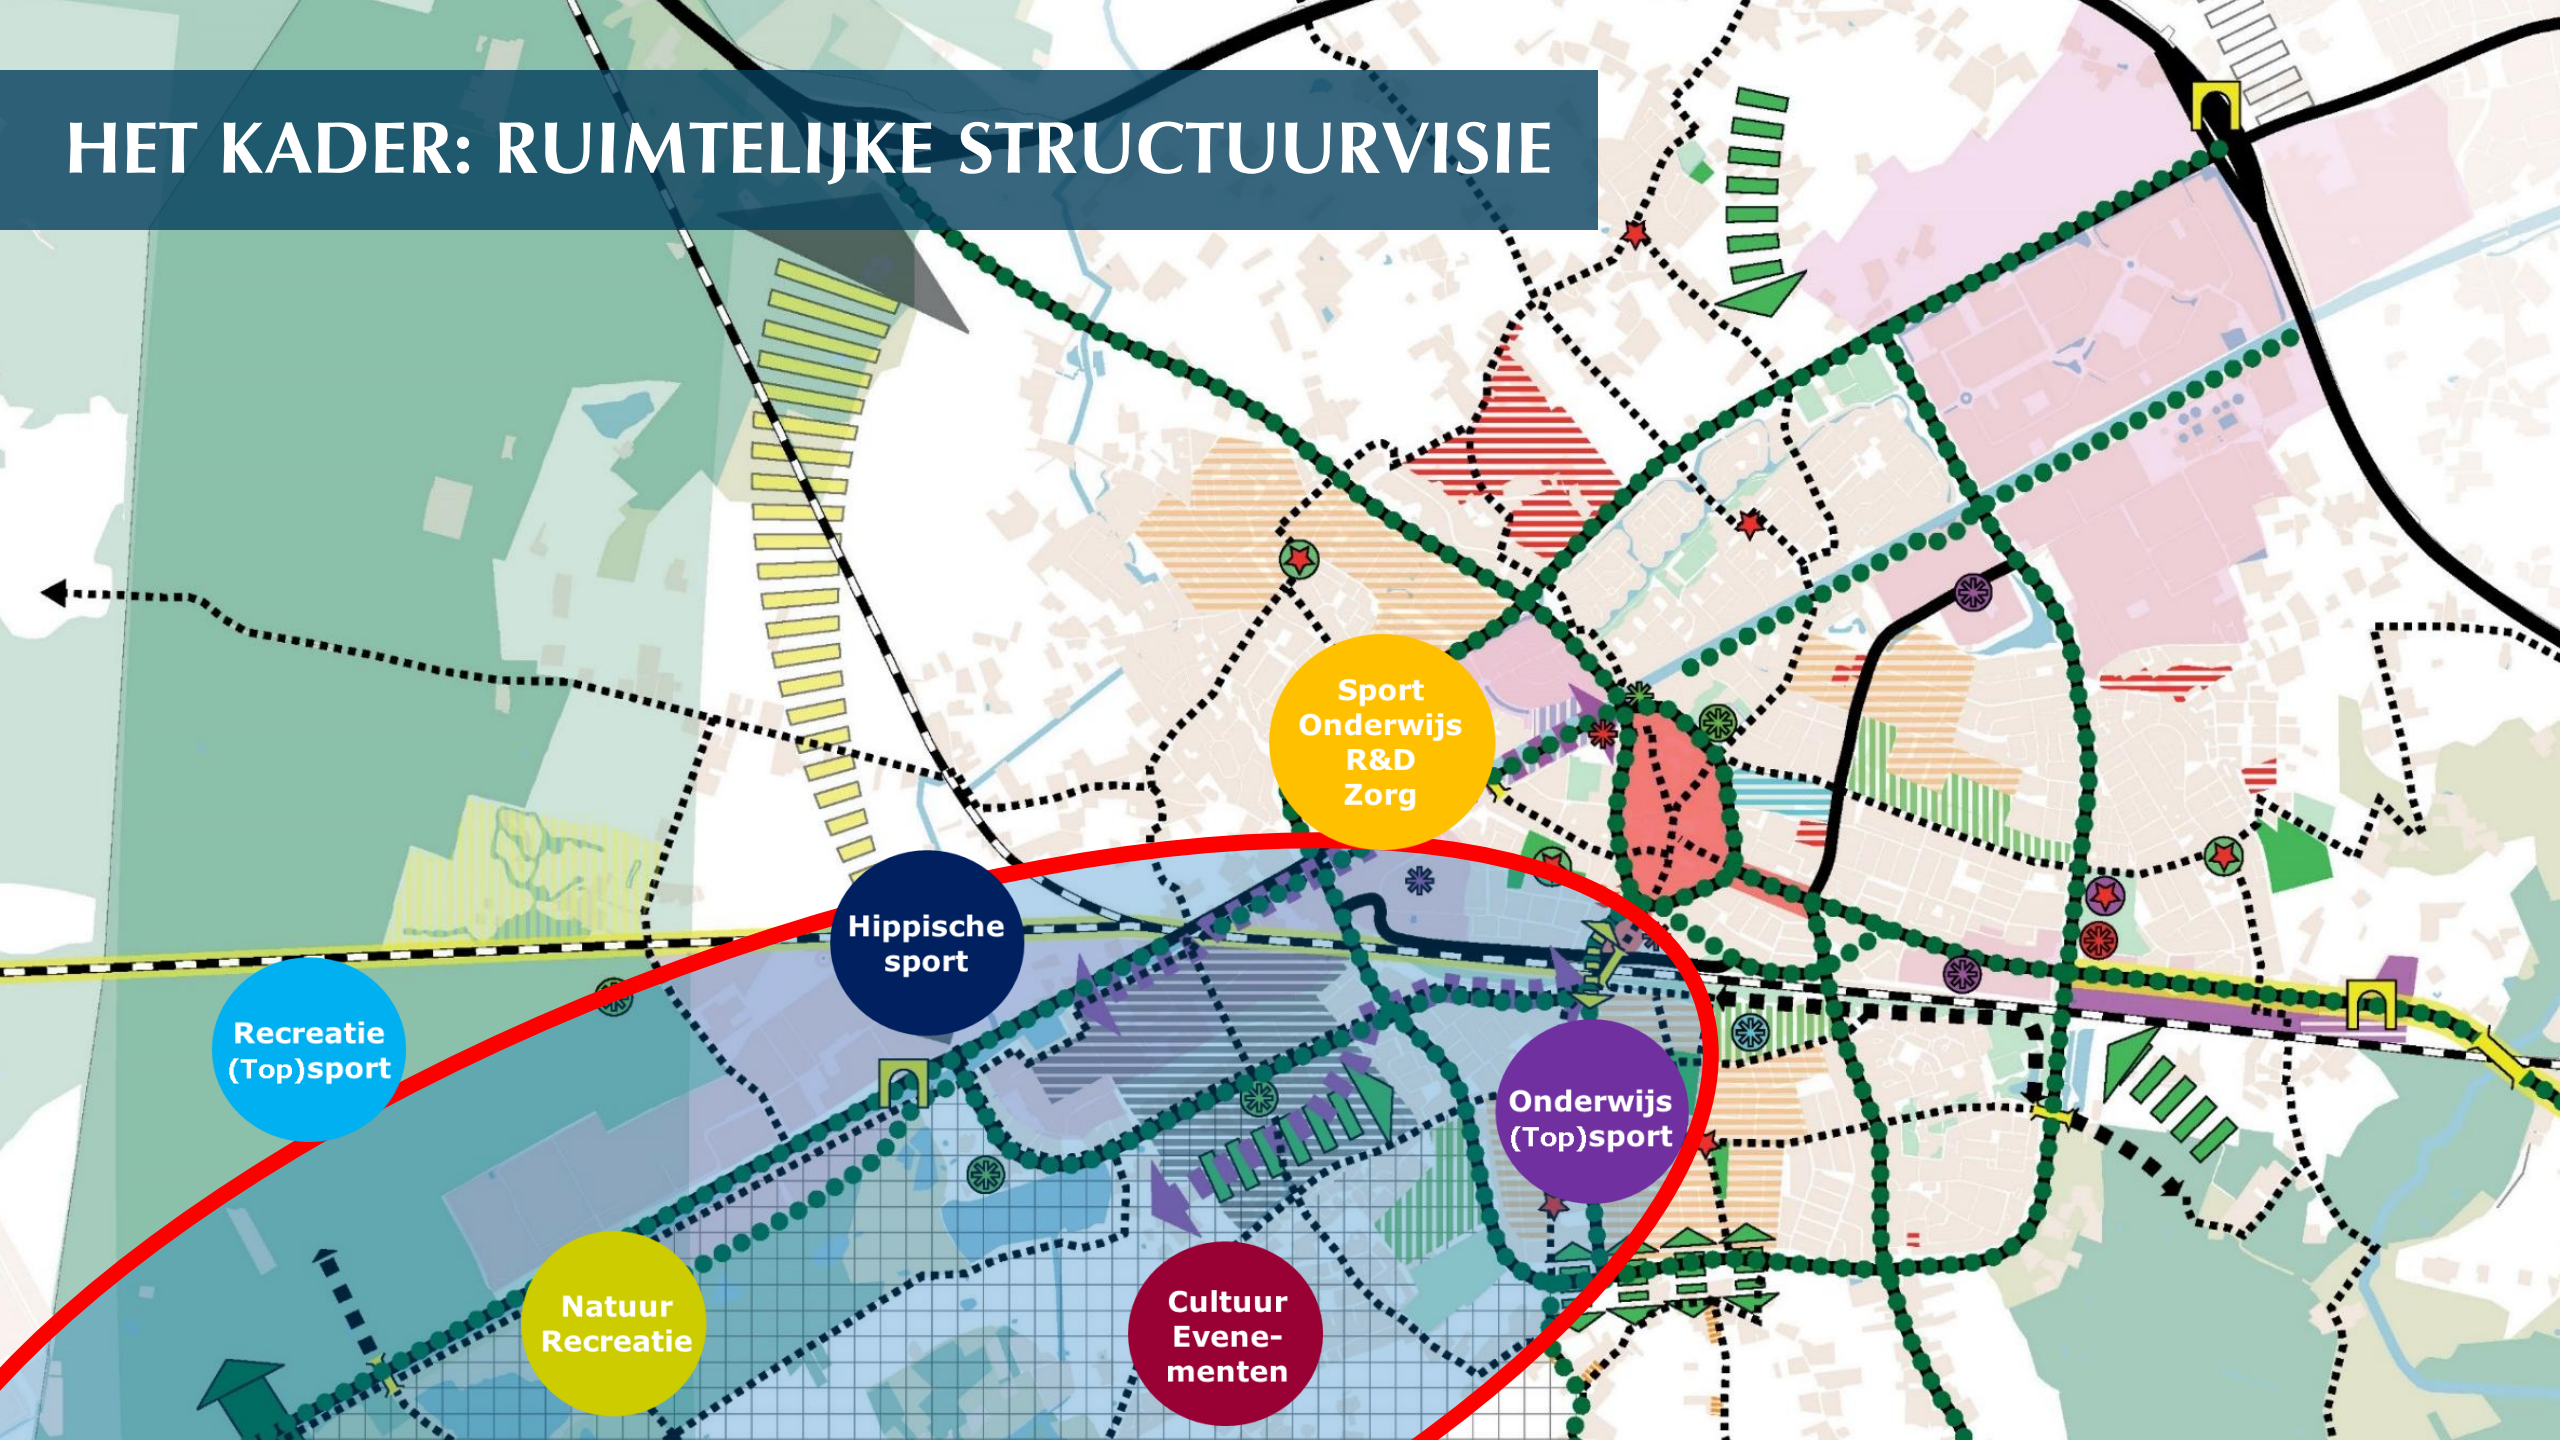

WEERT-WEST

SPORT, NATUUR, CULTUUR,
EDUCATIE, LEISURE & ZORG

BOVENREGIONALE RELEVANTIE!

HET KADER: RUIMTELIJKE STRUCTUURVISIE

HET KADER: RUIMTELIJKE STRUCTUURVISIE

ONTWIKKELINGEN IN BEELD

Nelissenhofweg

Inmiddels verbeterd
en opengesteld

AZC in een deel van het KMS-complex

Maximaal 1.000 vluchtelingen
tot en met 2020

Maatschappelijk
medegebruik KMS

Verschillende 'pleinen' met
specifieke thema's: sport, zorg,
educatie, R&D, COA

Springstal – stoeterij
Rob Ehrens

Onderlinge afstand van de
afzonderlijke onderdelen
maximaal 8 minuten lopen

 80 KM
RUITERPADENNETWERK