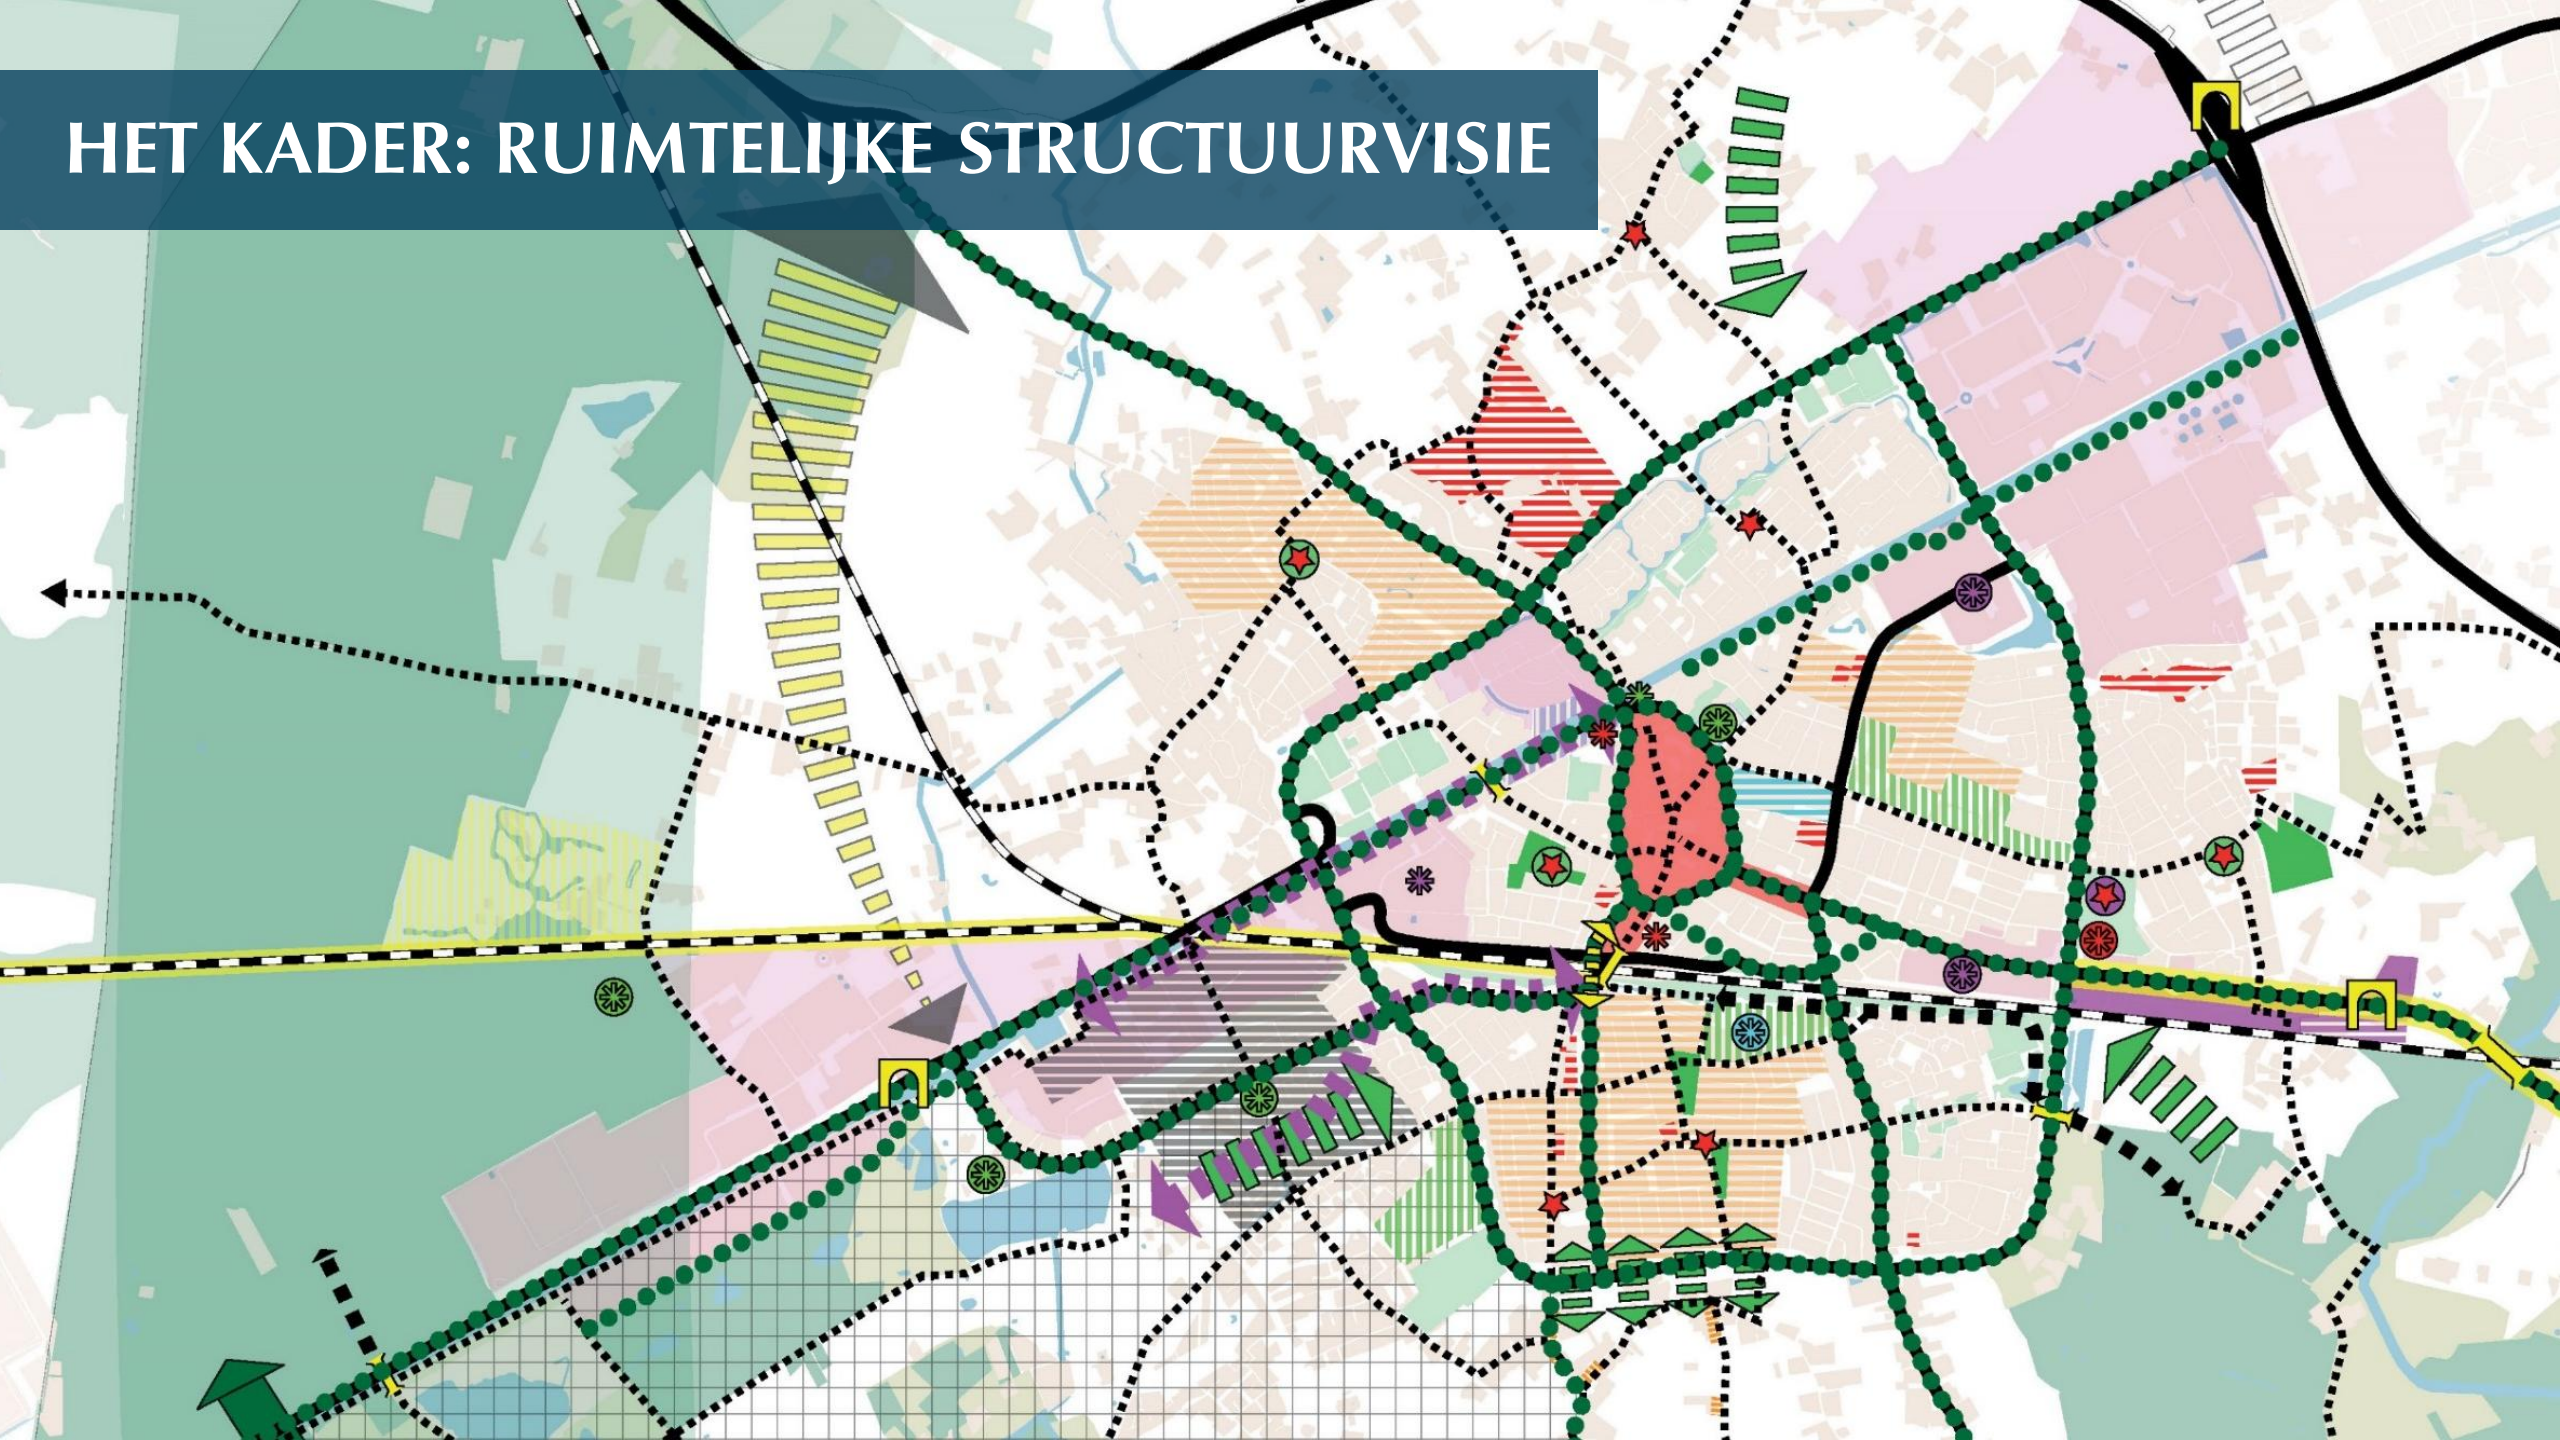

WEERT-WEST

SPORT, NATUUR, CULTUUR,
EDUCATIE, LEISURE & ZORG

BOVENREGIONALE RELEVANTIE!

HET KADER: RUIMTELIJKE STRUCTUURVISIE

HET KADER: RUIMTELIJKE STRUCTUURVISIE

ONTWIKKELINGEN IN BEELD

Nelissenhofweg

Inmiddels verbeterd
en opengesteld

AZC in een deel van het KMS-complex

Maximaal 1.000 vluchtelingen
tot en met 2020

Maatschappelijk
medegebruik KMS

Verschillende 'pleinen' met
specifieke thema's: sport, zorg,
educatie, R&D, COA

Springstal – stoeterij
Rob Ehrens

Onderlinge afstand van de
afzonderlijke onderdelen
maximaal 8 minuten lopen

 80 KM
RUITERPADENNETWERK