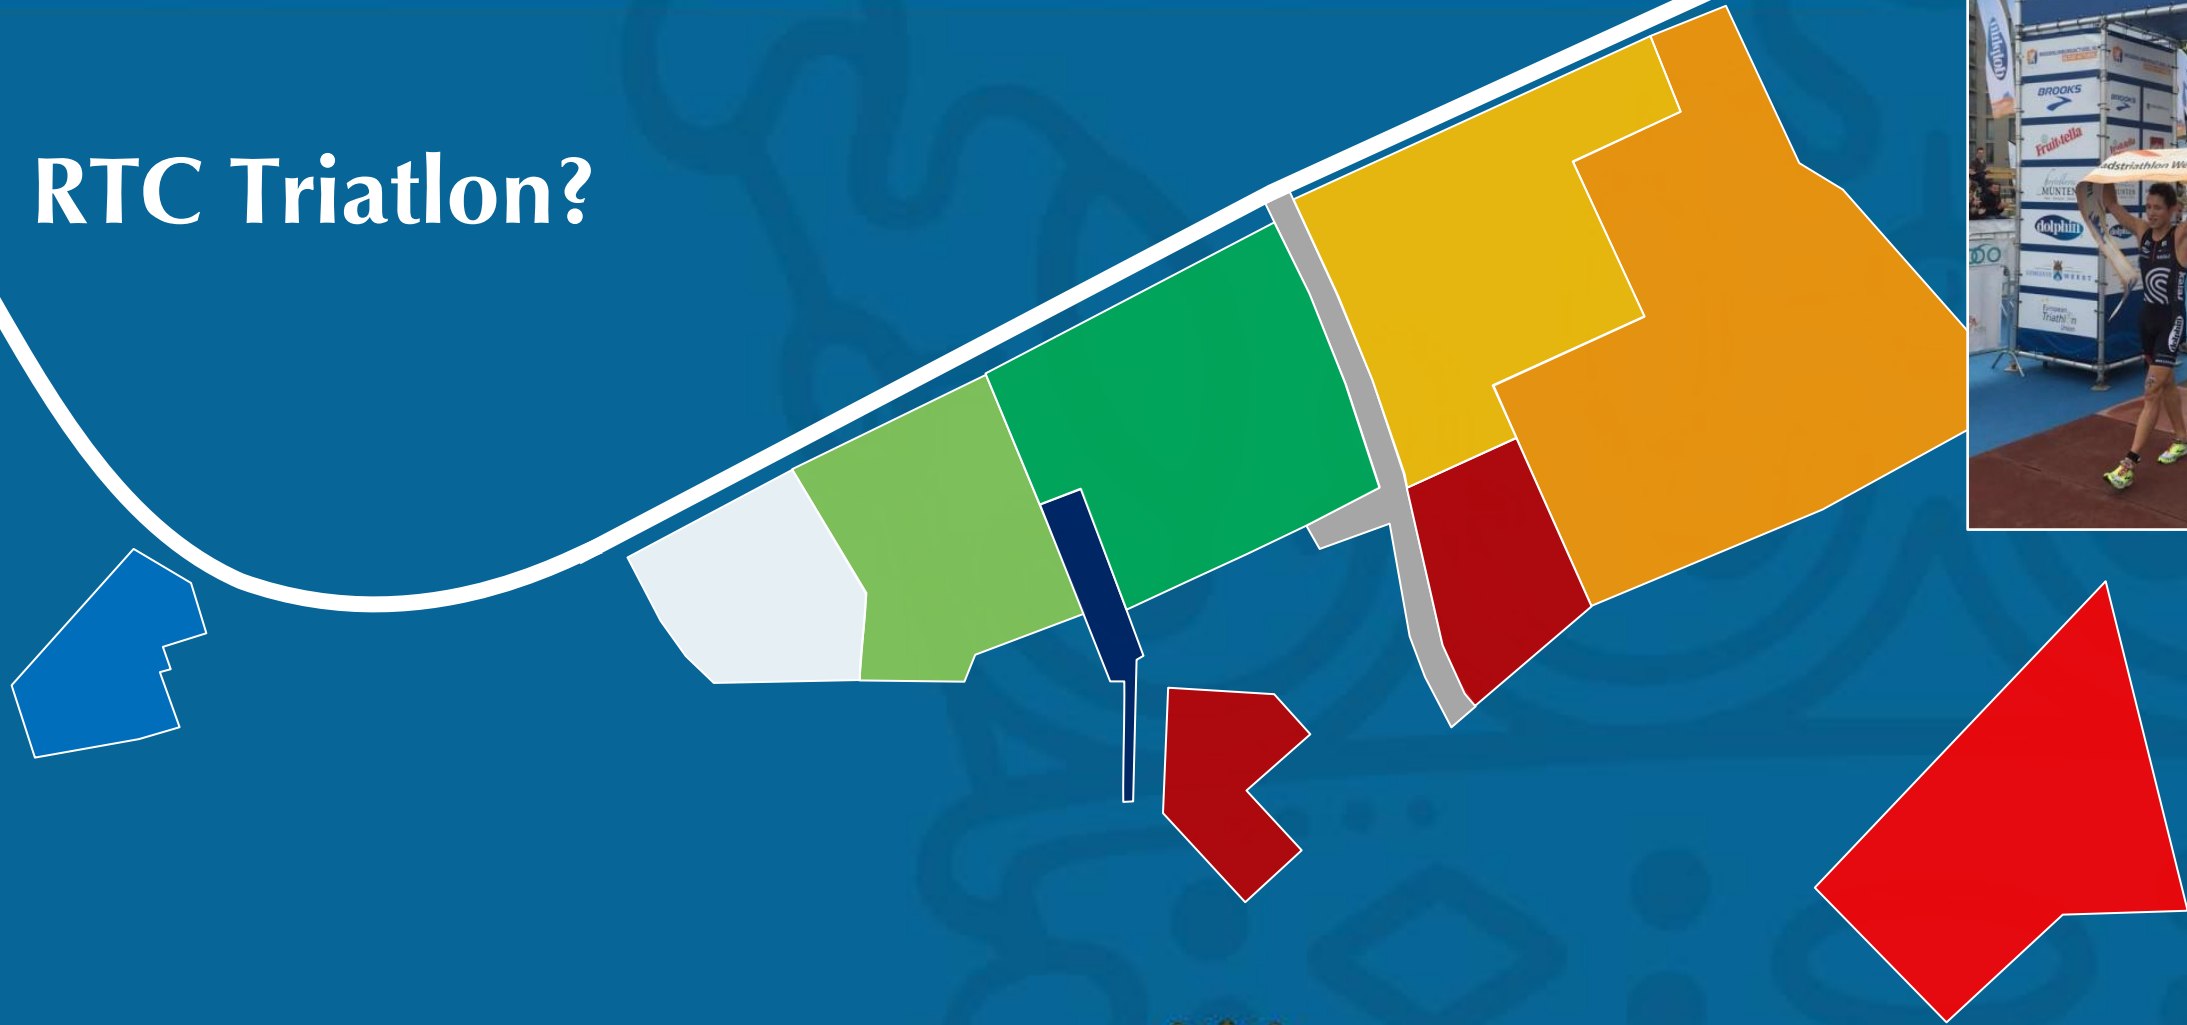

RTC Triatlon?