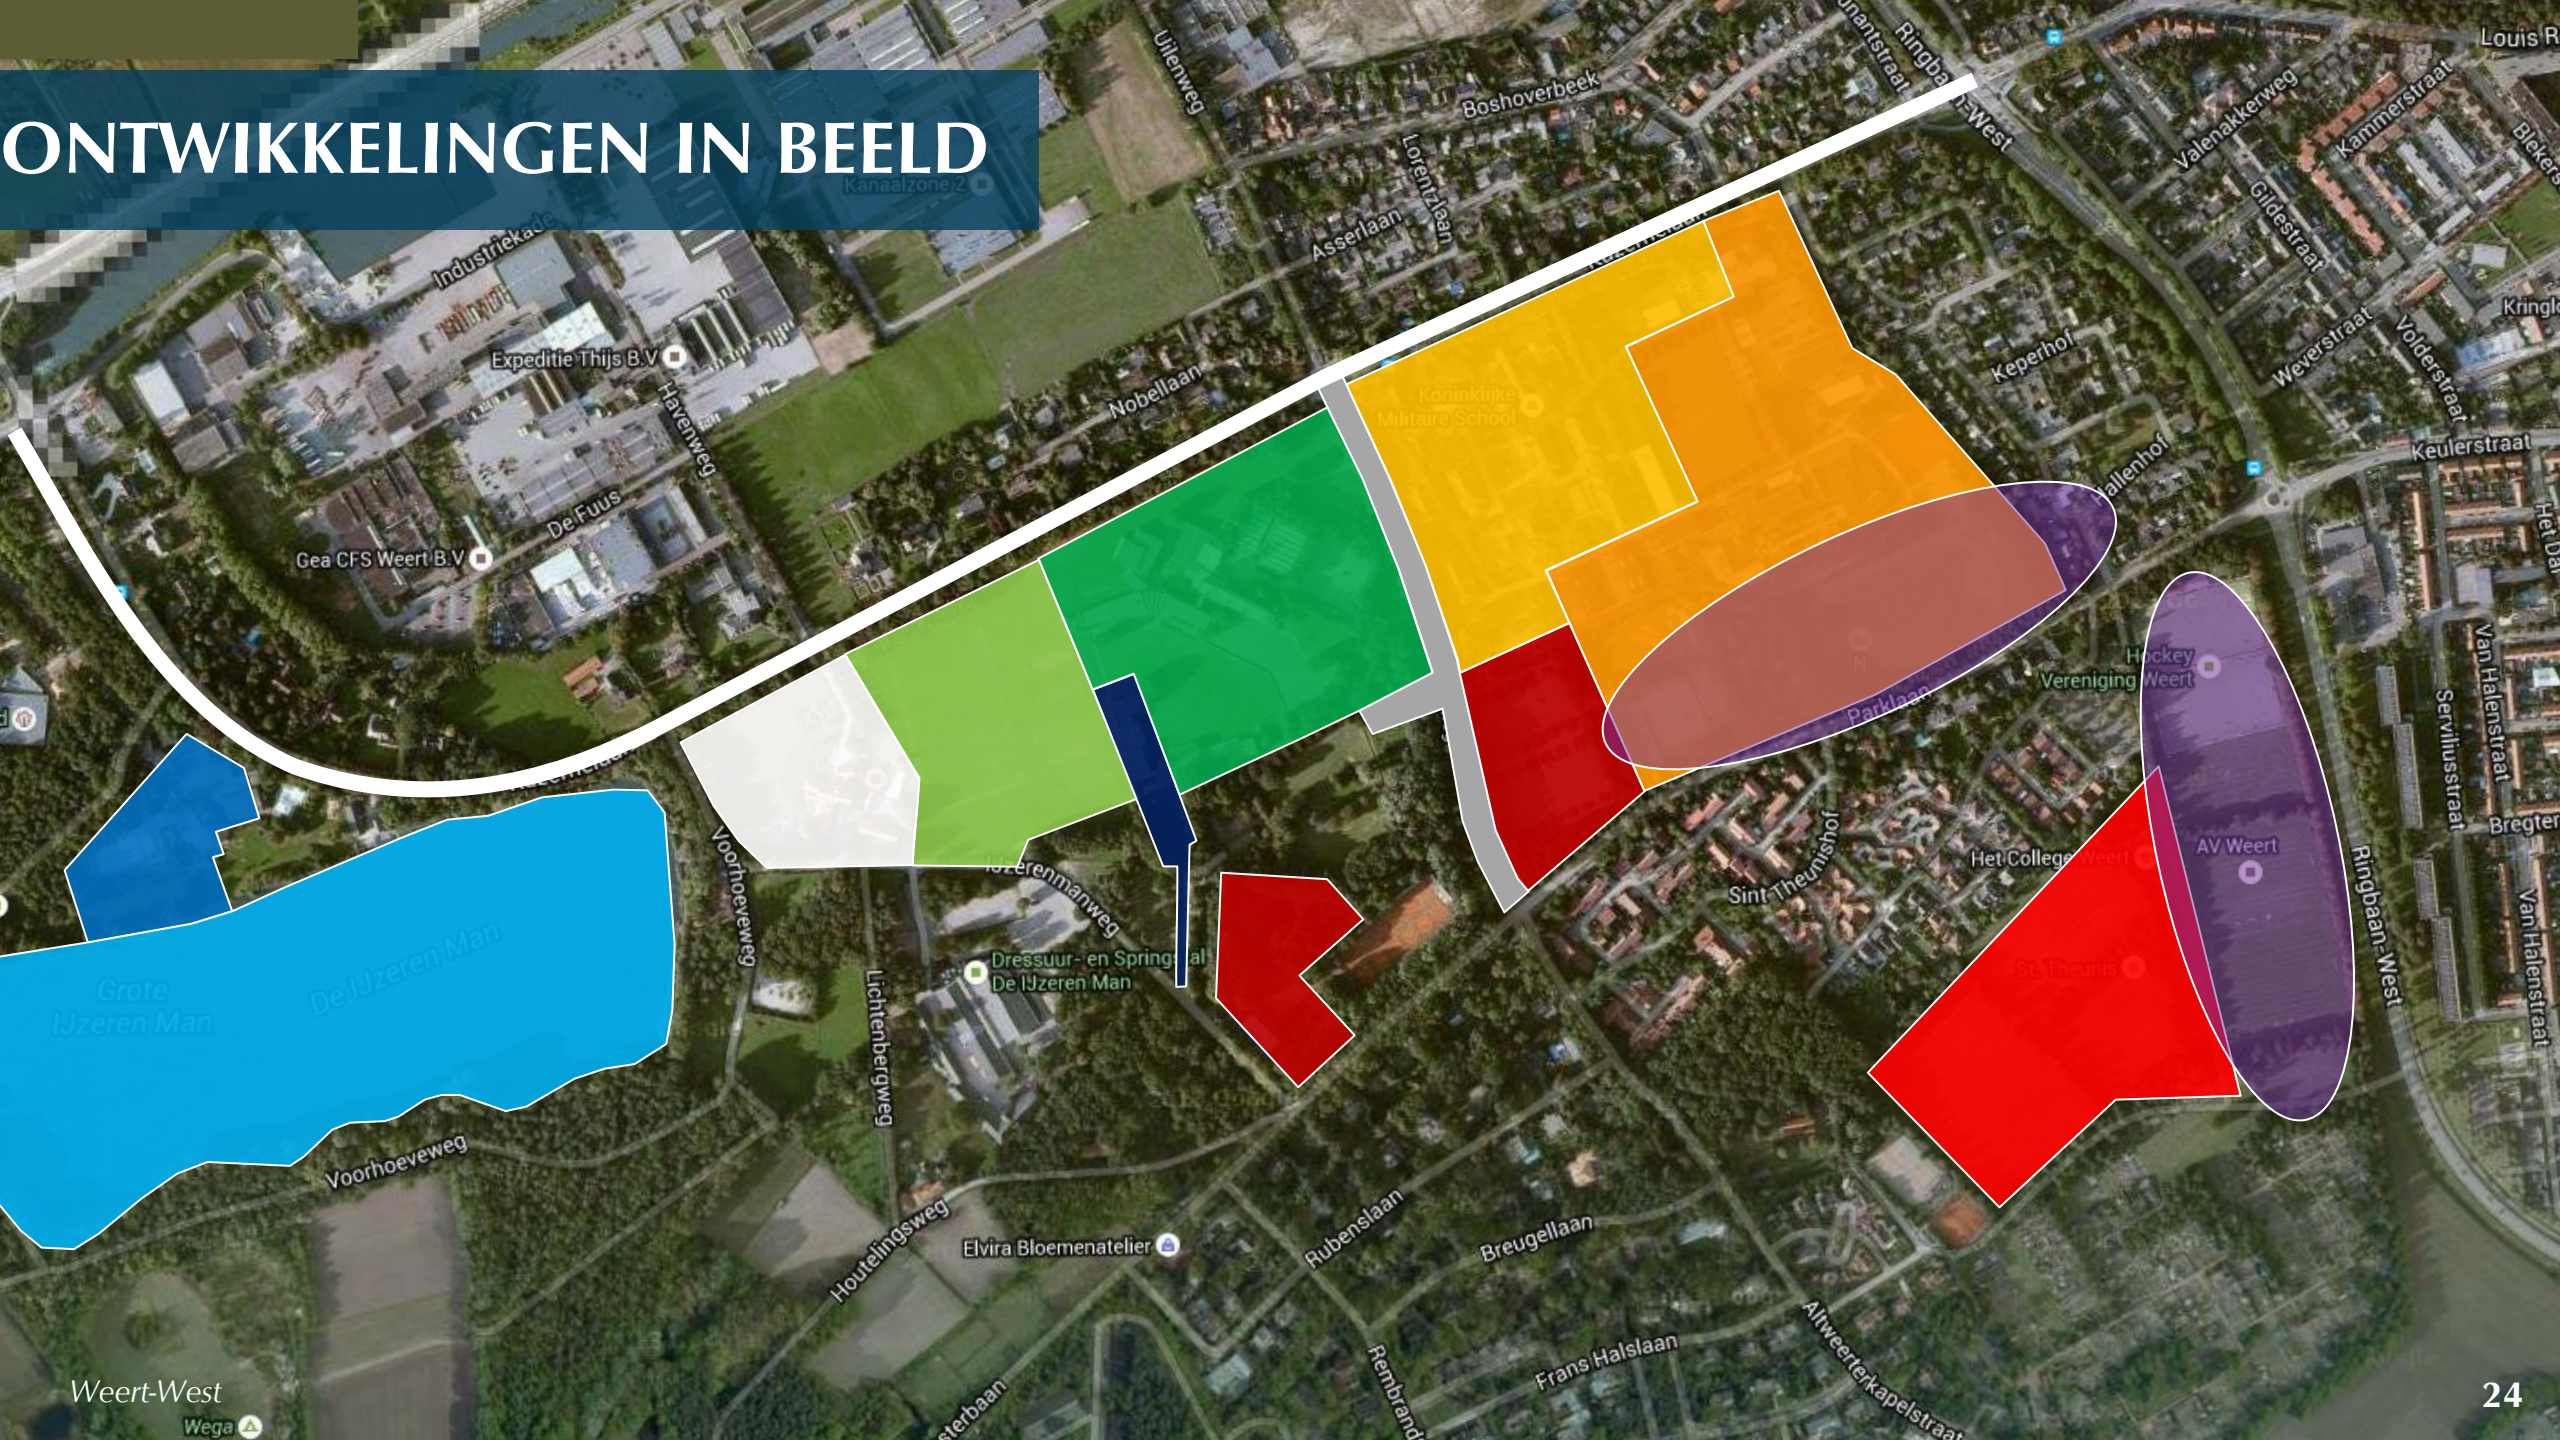

ONTWIKKELINGEN IN BEELD